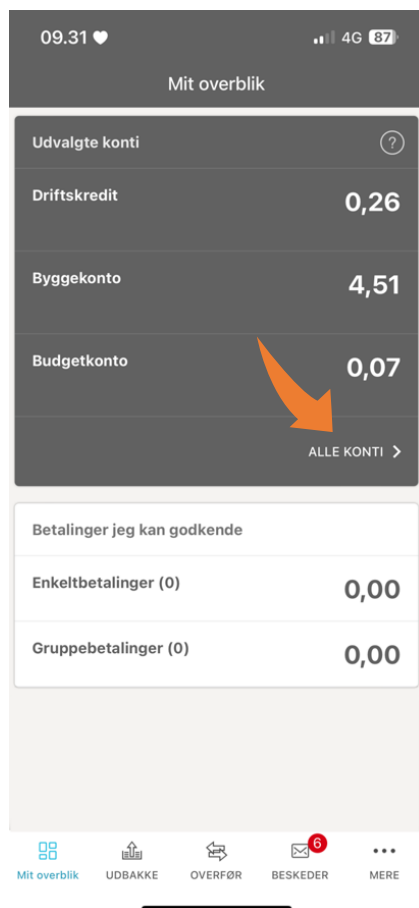

# Mobilbank – kopier kontonr., IBAN og SWIFT

Har du brug for hjælp? Kontakt Netbank Supporten  
Privat: tlf. 70 80 10 70 – Erhverv: tlf. 70 80 10 71

Åbn mobilbank og vælg 'Alle konti'

Tryk på den ønskede konto