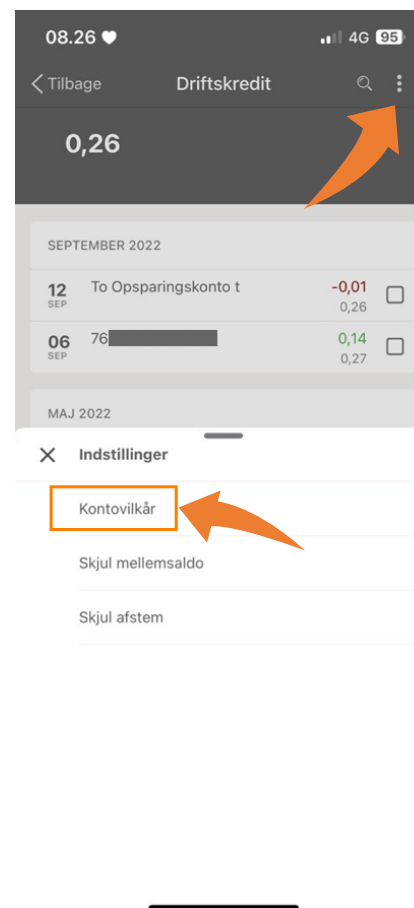

Tryk på den tre prikker øverst til højre – 'Indstillinger' åbner – Vælg 'Kontovilkår'