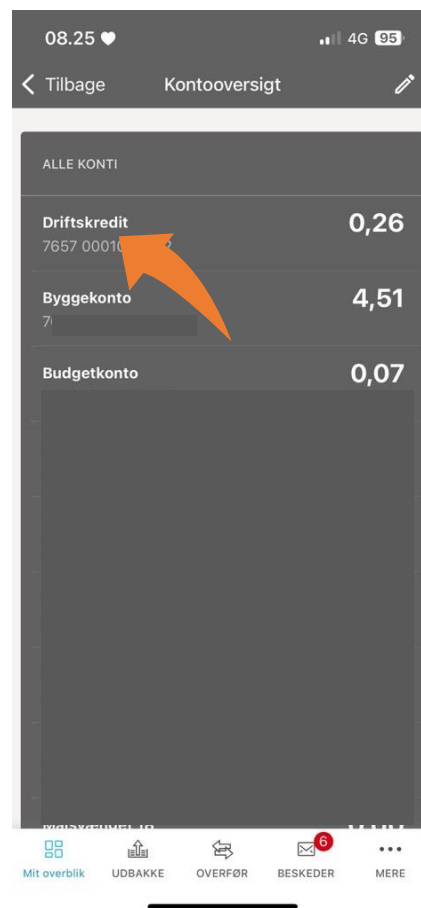

# Mobilbank – kopier kontonr., IBAN og SWIFT

Har du brug for hjælp? Kontakt Netbank Supporten  
Privat: tlf. 70 80 10 70 – Erhverv: tlf. 70 80 10 71

Åbn mobilbank og vælg 'Alle konti'

Tryk på den ønskede konto